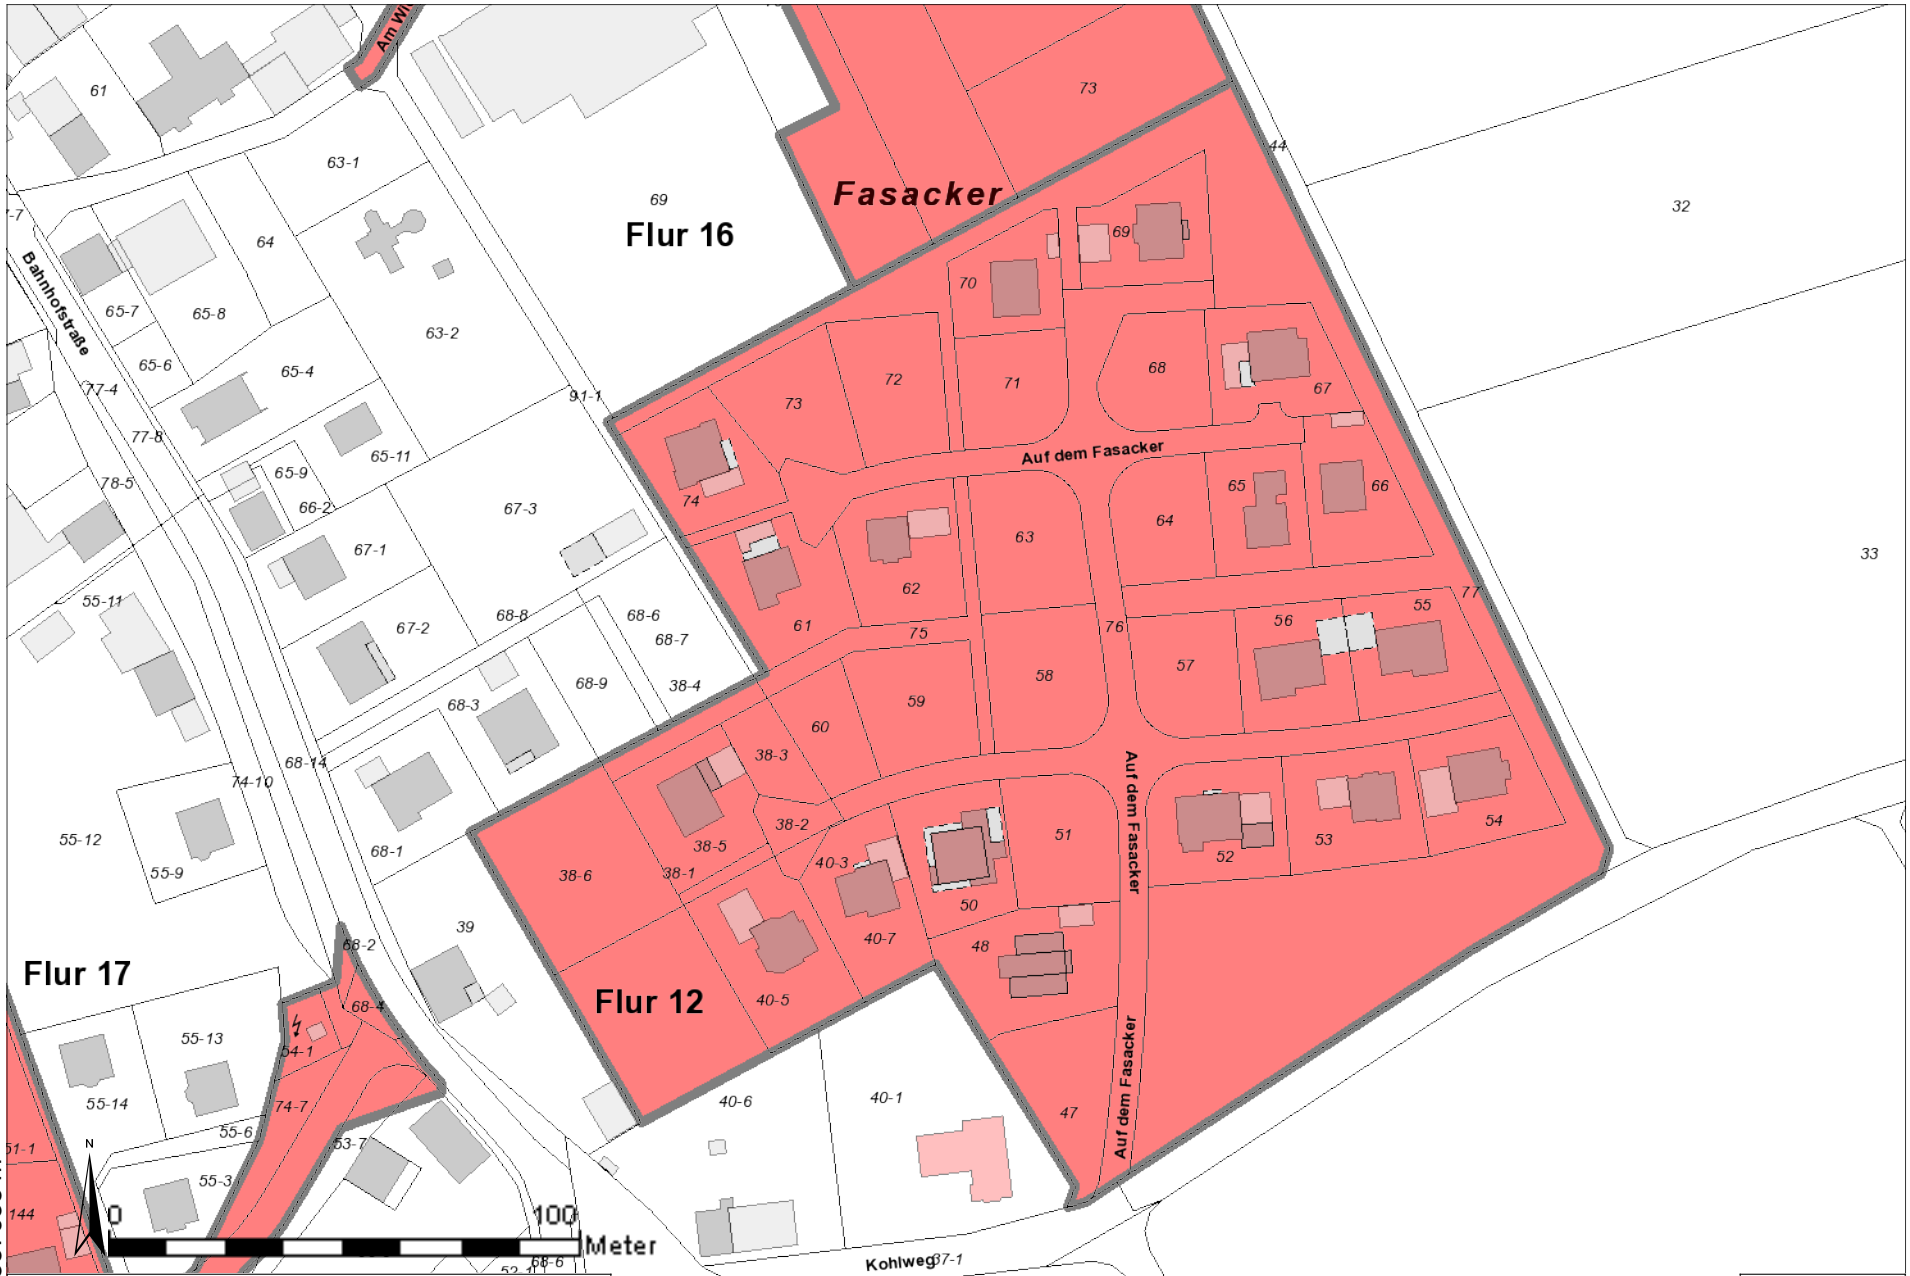

E 403069 m

N 5537916 m

Flur 17

Flur 16

Flur 12

Fasacker

Auf dem Fasacker

Auf dem Fasacker

Kohlweg

© Kreisverwaltung Rhein-Hunsrück-Kreis 2019.

1:1.600

E 402667 m

N 5537638 m